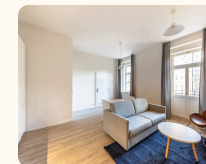

Residence Veletržní

Byt č.401

📍 Veletržní 290/42
170 00 Praha 7-Holešovice

Dispozice
1kk

Podlaží
4.

Tabulka výměr

Chodba	5,3 m ²
Pokoj	25,9 m ²
Koupelna + WC	4,1 m ²
Balkon	2,0 m²
Celková plocha	35,3 m²

Celková plocha