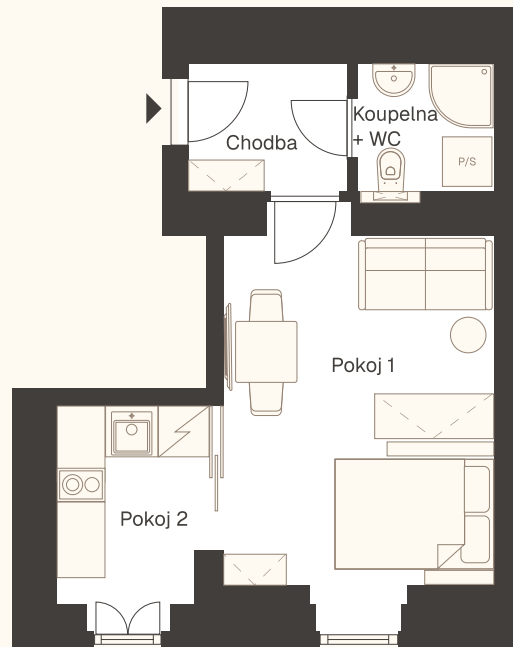

Residence Svatoslavova

Byt č.102

 Svatoslavova 259/16
140 00 Praha 4-Nusle

Dispozice

1+1

Podlaží

1.

Tabulka výměř

Chodba	3,4 m ²
Pokoj 1	16,1 m ²
Pokoj 2	4,3 m ²
Koupelna + WC	2,5 m ²
Balkon	2,8 m ²

Celková plocha

44,0 m²

Celková podlahová plocha je součtem celé plochy bytu dle ustanovení §1222 NOZ a nařízení vlády č. 366/2013.

Půdorys podlaží

Pohled ze dvora

ČLEN SKUPINY
FIDUROCK