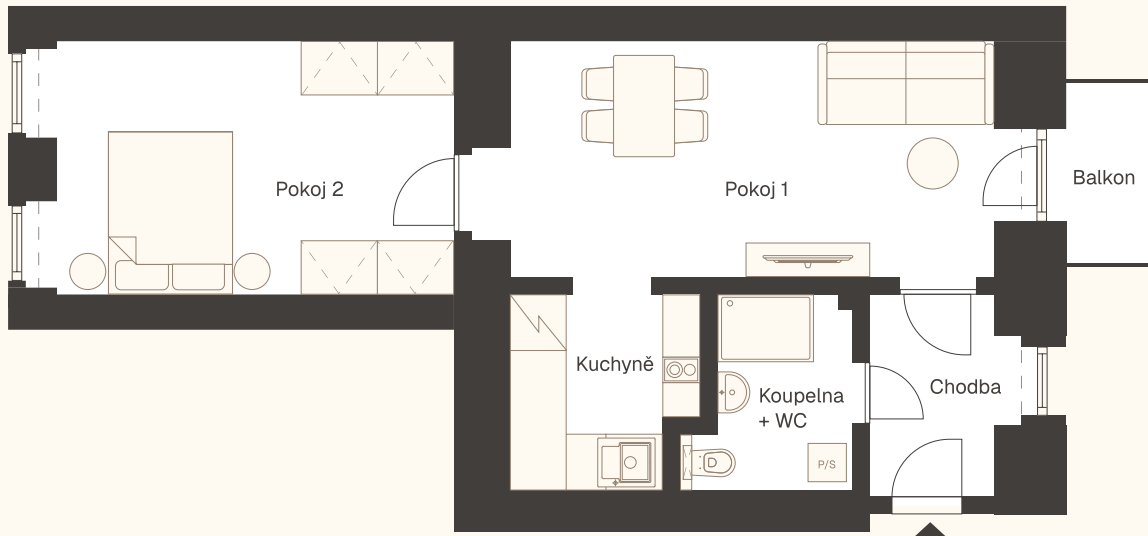

Rezidence Svatoslavova

Byt č.303

 Svatoslavova 259/18
140 00 Praha 4-Nusle

Dispozice
2kk

Podlaží
3.

Tabulka výměr

Chodba	4,5 m ²
Kuchyně	5,6 m ²
Pokoj 1	19,8 m ²
Pokoj 2	16,7 m ²
Koupelna + WC	4,5 m ²

Balkon	3,1 m ²
--------	--------------------

Celková plocha	54,4 m²
-----------------------	---------------------------

Celková podlahová plocha je součtem celé plochy bytu dle ustanovení §1222 NOZ a nařízení vlády č. 366/2013.

Půdorys podlaží

Pohled z ulice