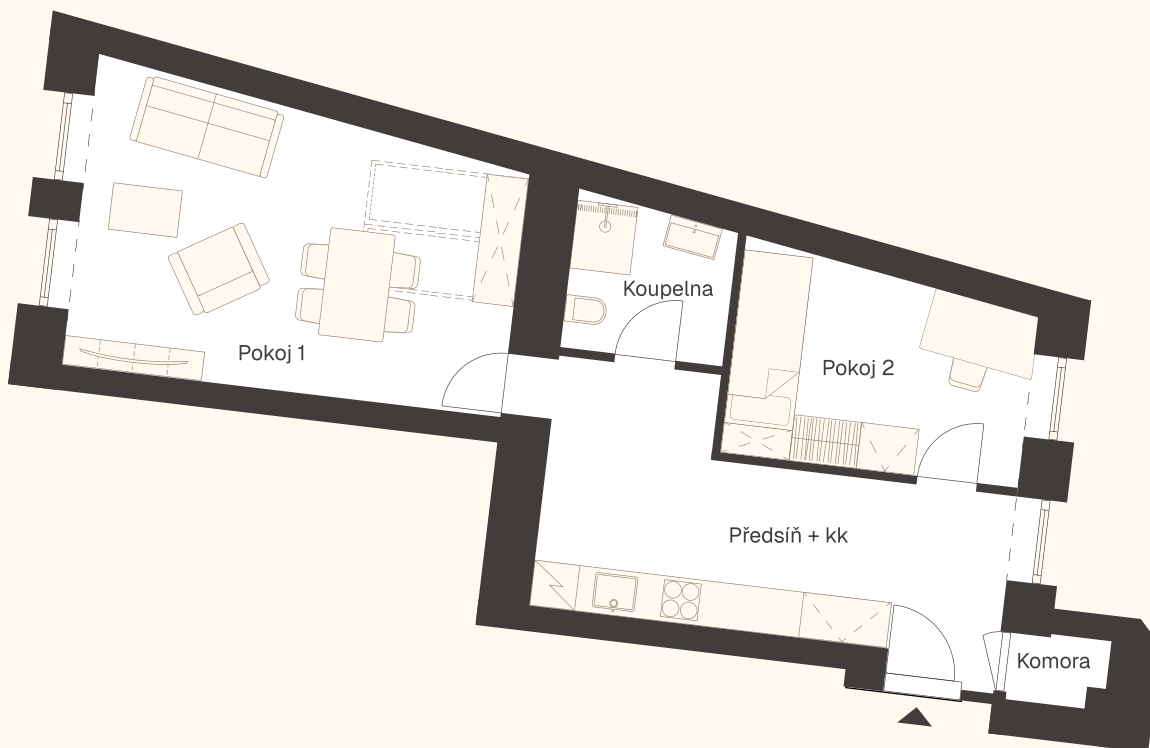

Rezidence Vlhká

Byt č.309

Vlhká 257/26
602 00 Brno

Dispozice
2+1

Podlaží
3.NP

Tabulka výměr

Předsíň + kk	16,2 m ²
Pokoj 1	20,4 m ²
Koupelna	3,9 m ²
Pokoj 2	9,7 m ²

Celková plocha

55,0 m²

Celková podlahová plocha je součtem celé plochy bytu dle ustanovení §1222 NOZ a nařízení vlády č. 366/2013.

Vybavení nábytku je pouze ilustrační a není součástí bytové jednotky. Součástí je základní zařízení koupelny a kuchyně vč. spotřebičů.

Součet výměr jednotlivých místností se může od uvedené Celkové podlahové plochy lišit.

Půdorys podlaží

Pohled ze strany

ČLEN SKUPINY
FIDUROCK