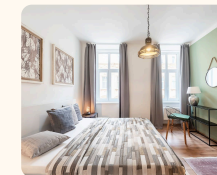

Rezidence Vlhká

Byt č.309

Vlhká 257/26
602 00 Brno

Dispozice
2+1

Podlaží
3.NP

Tabulka výměr

Předsíň + kk	16,2 m ²
Pokoj 1	20,4 m ²
Koupelna	3,9 m ²
Pokoj 2	9,7 m ²

Celková plocha