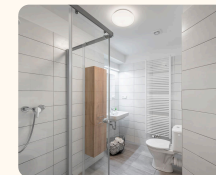

## Byt č.508

Vlhká 257/26  
602 00 Brno

Dispozice  
**1+kk**

Podlaží  
**Podkroví**