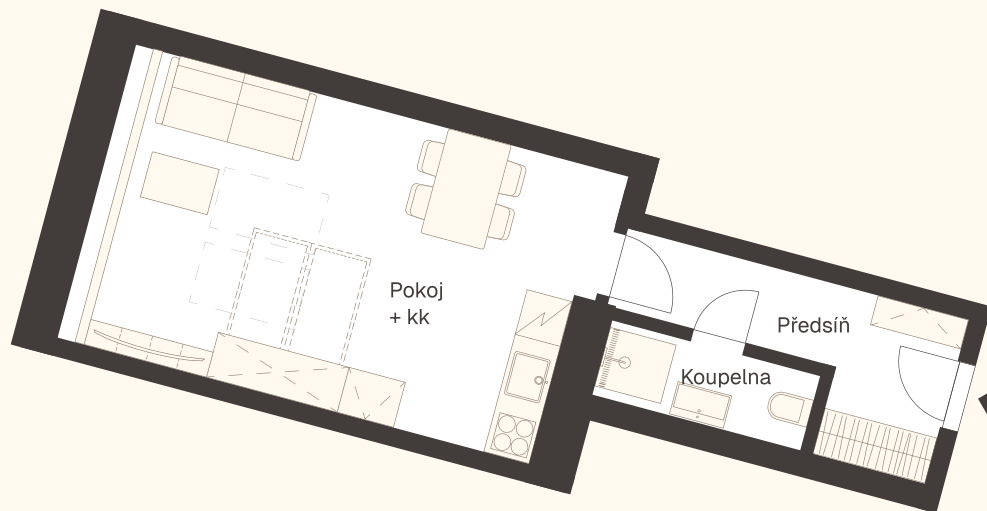

## Byt č.508

Vlhká 257/26  
602 00 Brno

Dispozice  
**1+kk**

Podlaží  
**Podkroví**

### Tabulka výměr

Předsíň	6,4 m <sup>2</sup>
Koupelna	2,8 m <sup>2</sup>
Pokoje + kk	24,1 m <sup>2</sup>

**Celková plocha 32,6 m<sup>2</sup>**

Celková podlahová plocha je součtem celé plochy bytu dle ustanovení §1222 NOZ a nařízení vlády č. 366/2013.